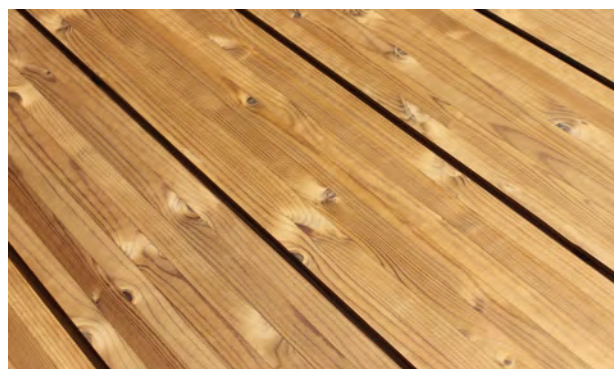

Izmērs (mm)	Cena (€/tek.m.)			Cena par m²		
	A	AB	B	A	A	B
19x160	4,94			31,87		
19x185	5,76			32,91		
19x210	8,62			43,10